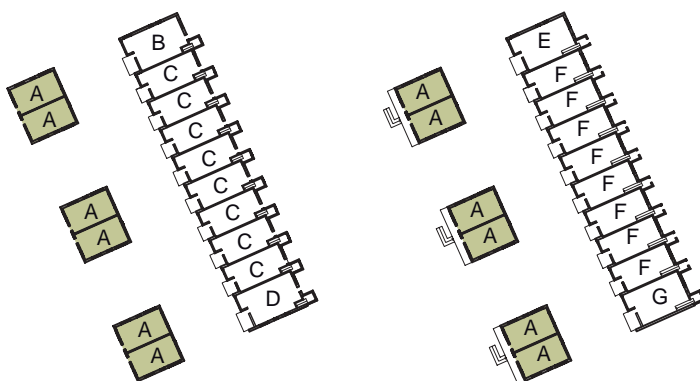

## LÄGENHETSPLANER

# LÄGENHETSTYP A

ORIENTERINGSPLAN BV OCH 1 TR

PUNKTHUS LÄGENHET OVANVÅNING

2 ROK, 52 m<sup>2</sup>

(SAMMA GÄLLER BOTTENVÅNING)

- G = garderob
- S = städ
- DM = diskmaskin
- K/F = högskåp kyl+frys
- TM = tvättmaskin
- TT = torktumlare

SKALA 1:100

## LÄGENHETSTYP A

PUNKTHUS LÄGENHET OVANVÅNING

2 ROK, 52 m<sup>2</sup>

(SAMMA GÄLLER BOTTENVÅNING)

ORIENTERINGSPLAN BV OCH 1 TR