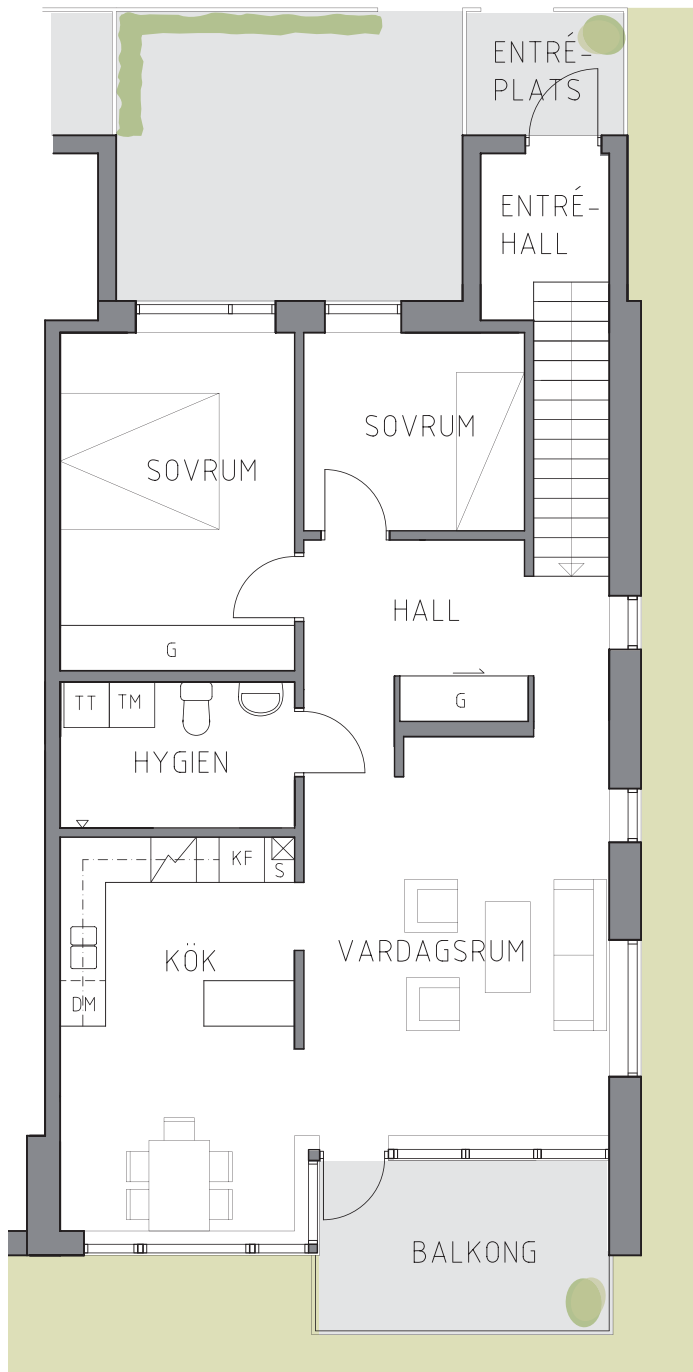

## ORIENTERINGSPLAN

# LÄGENHETSTYP G

LÄNGOR SÖDERGAVEL OVANVÅNING

3 ROK, 85m<sup>2</sup>

## ORIENTERINGSPLAN

- G = garderob
- S = städ
- DM = diskmaskin
- K/F = högsåp kyl+frys
- TM = tvättmaskin
- TT = torktumlare

SKALA 1:100 0 1 2 3 4 5 m