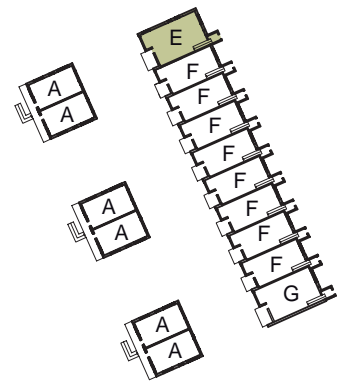

## LÄGENHETSPLANER

## ORIENTERINGSPLAN

- G = garderob
- S = städ
- DM = diskmaskin
- K/F = högsåp kyl+frys
- TM = tvättmaskin
- TT = torktumlare
- KLK = klädkammare

SKALA 1:100

## ORIENTERINGSPLAN

## ORIENTERINGSPLAN

- G = garderob
- S = städ
- DM = diskmaskin
- K/F = högsåp kyl+frys
- TM = tvättmaskin
- TT = torktumlare

SKALA 1:100 0 1 2 3 4 5 m