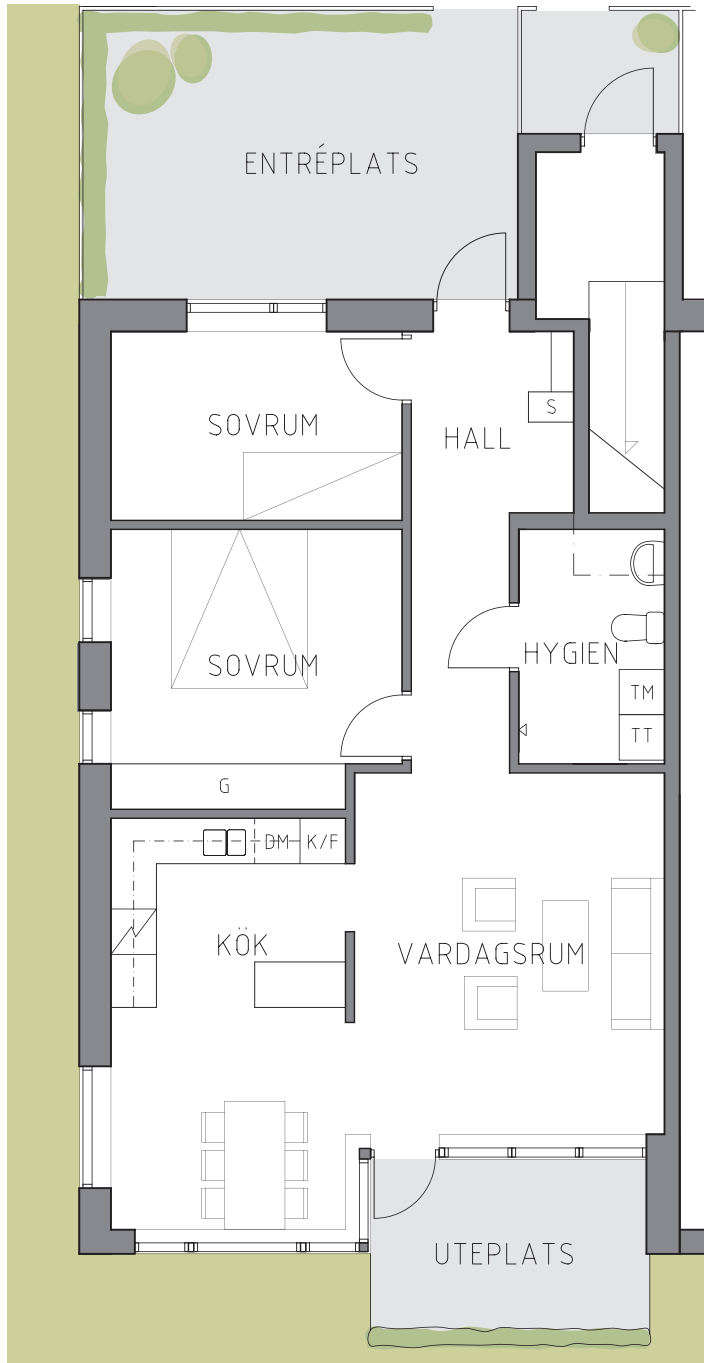

LÄGENHETSTYP B

LÄNGOR NORRGAVEL BOTTENVÅNING

3 ROK, 80m²

ORIENTERINGSPLAN

- G = garderob
- S = städ
- DM = diskmaskin
- K/F = högsåp kyl+frys
- TM = tvättmaskin
- TT = torktumlare

SKALA 1:100 0 1 2 3 4 5 m