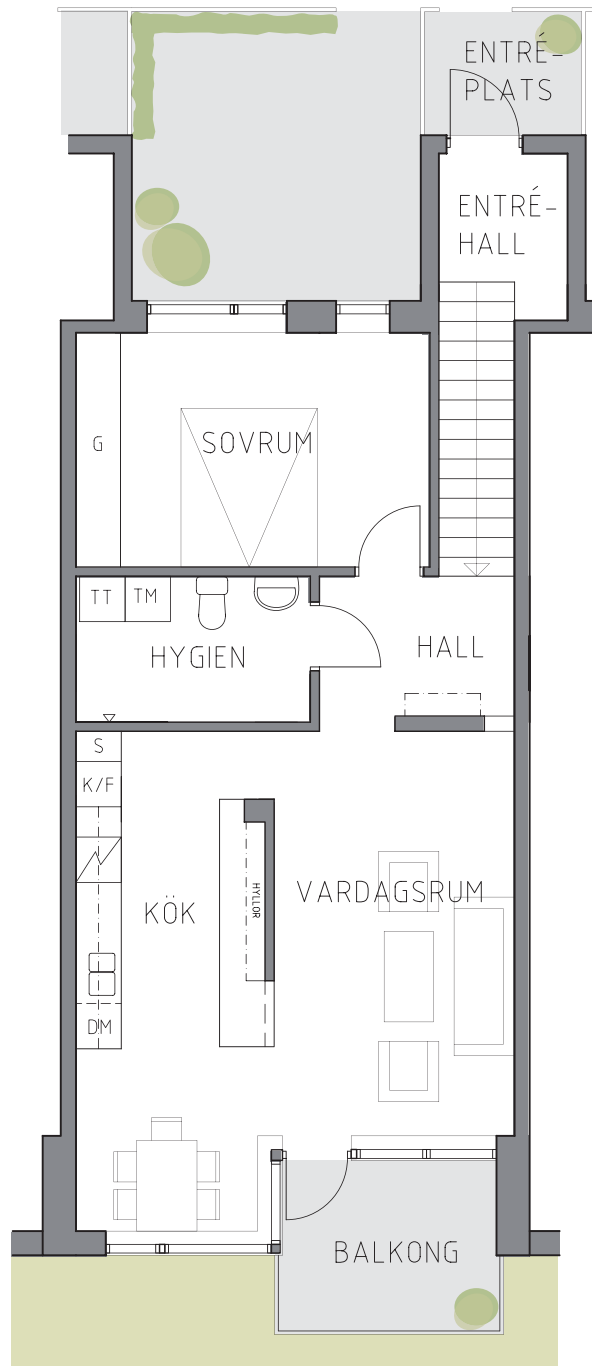

LÄGENHETSTYP F

LÄNGOR OVANVÅNING

2 ROK, 68m²

ORIENTERINGSPLAN

- G = garderob
- S = städ
- DM = diskmaskin
- K/F = högsåp kyl+frys
- TM = tvättmaskin
- TT = torktumlare

SKALA 1:100