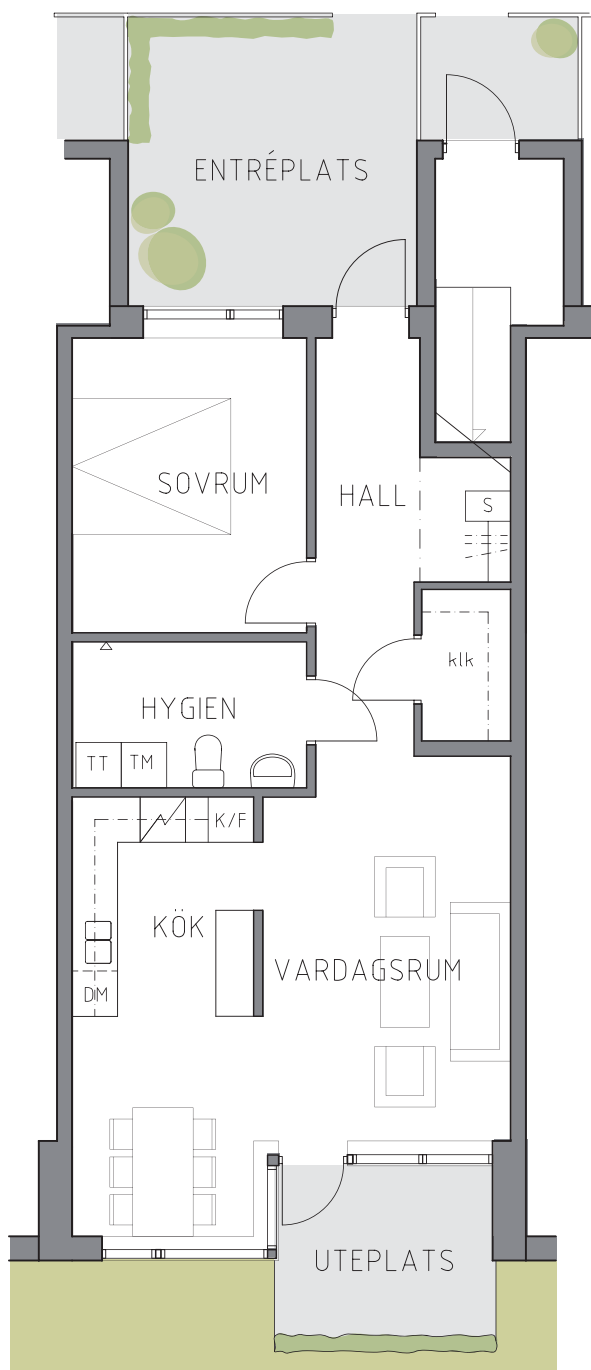

LÄGENHETSTYP C

LÄNGOR BOTTENVÅNING

2 ROK, 63m²

ORIENTERINGSPLAN

- G = garderob
- S = städ
- DM = diskmaskin
- K/F = högsåp kyl+frys
- TM = tvättmaskin
- TT = torktumlare
- KLK = klädkammare

SKALA 1:100