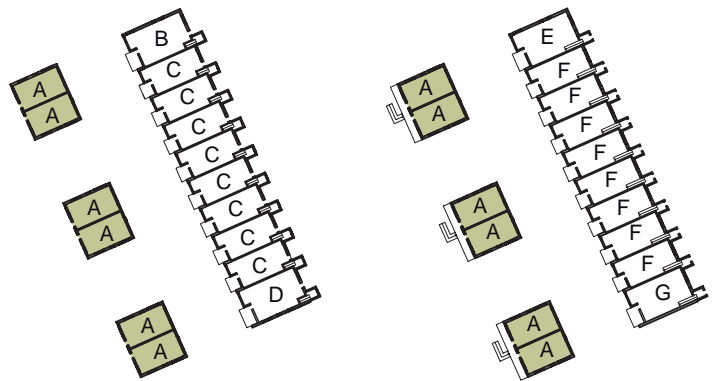

## LÄGENHETSPLANER

# LÄGENHETSTYP A

ORIENTERINGSPLAN BV OCH 1 TR

PUNKTHUS LÄGENHET OVANVÅNING

2 ROK, 52 m<sup>2</sup>

(SAMMA GÄLLER BOTTENVÅNING)

- G = garderob
- S = städ
- DM = diskmaskin
- K/F = högskåp kyl+frys
- TM = tvättmaskin
- TT = torktumlare