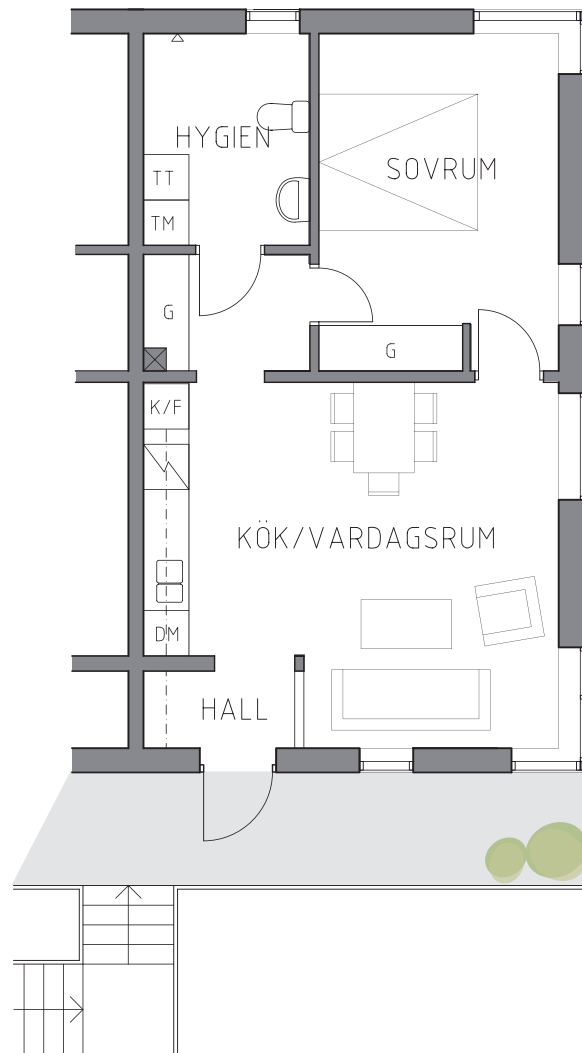

## LÄGENHETSPLANER

# LÄGENHETSTYP A

ORIENTERINGSPLAN BV OCH 1 TR

PUNKTHUS LÄGENHET OVANVÅNING

2 ROK, 52 m<sup>2</sup>

(SAMMA GÄLLER BOTTENVÅNING)

- G = garderob
- S = städ
- DM = diskmaskin
- K/F = högskåp kyl+frys
- TM = tvättmaskin
- TT = torktumlare